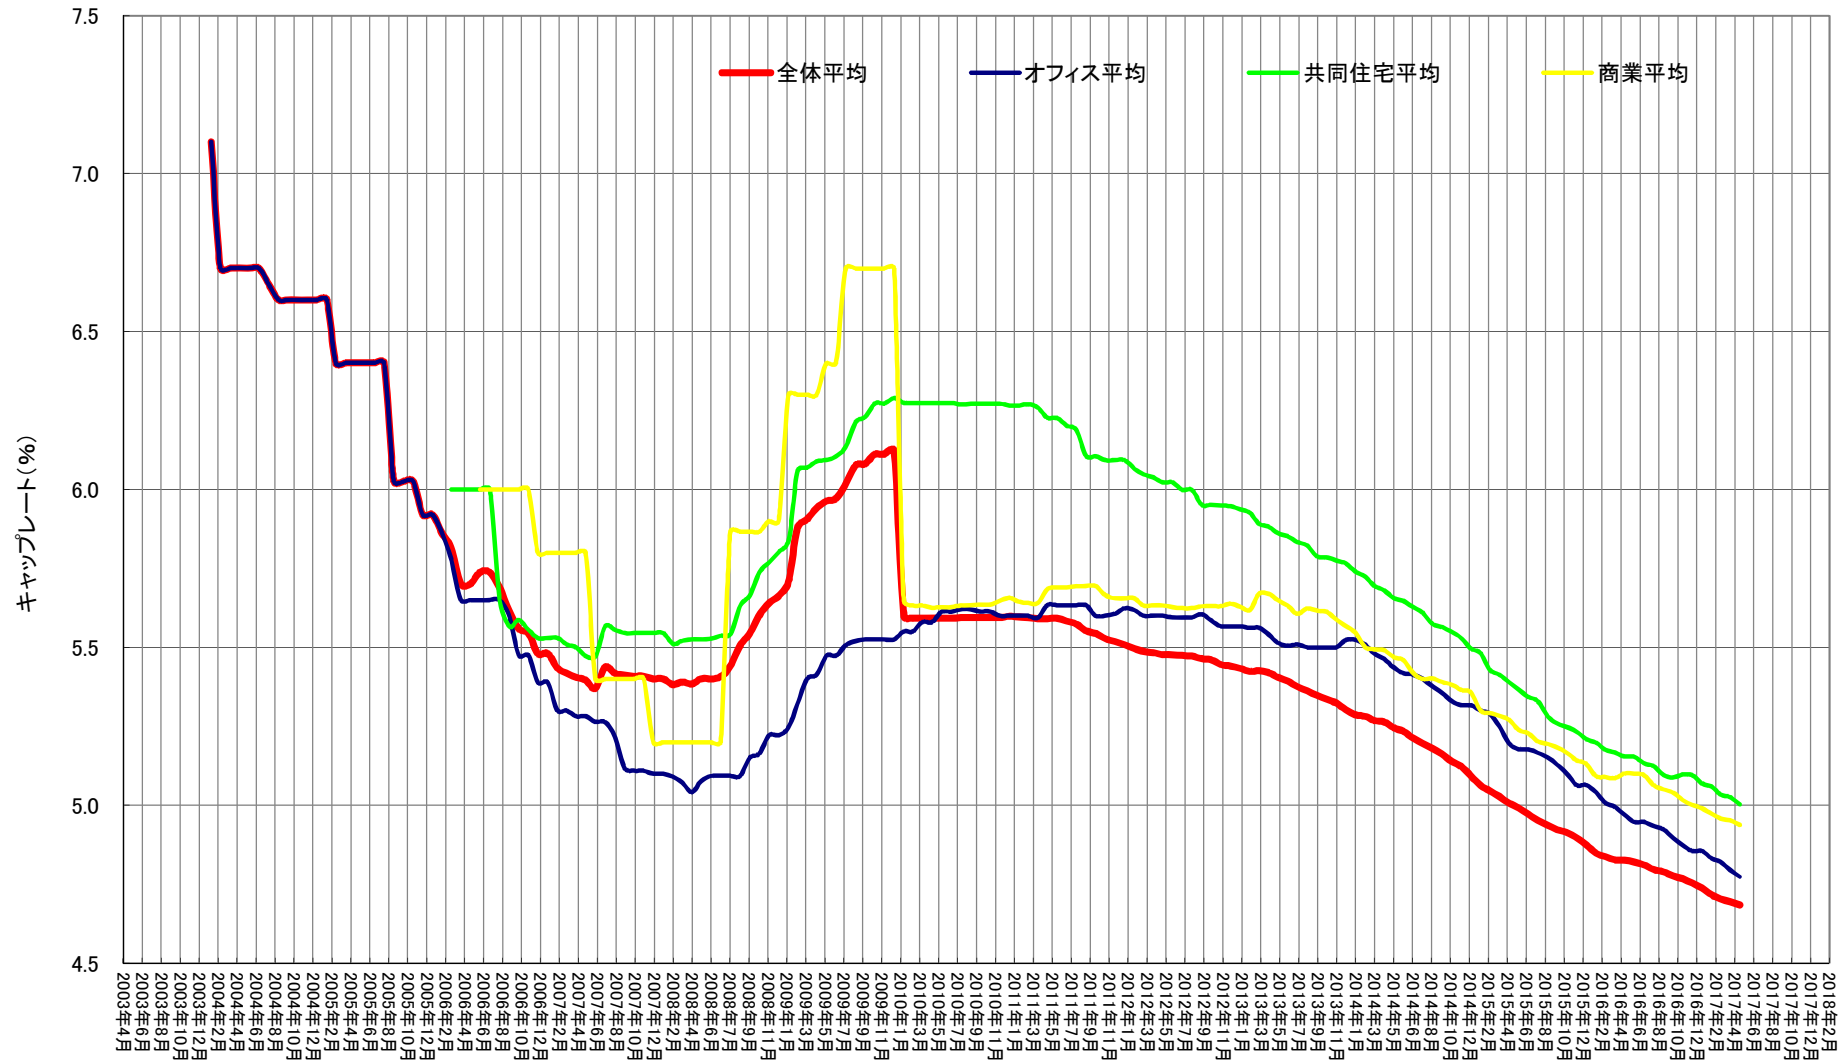

平成29年4月決算時点 名古屋REITキャップレート平均推移

株式会社 ICHI

本資料は、当社が信頼できると判断した情報源から取得した情報に基づいて作成しておりますが、その正確性、完全性を保証するものではありません。
 本資料の内容につきましては、貴社のご判断に基づき、ご利用いただきますようお願いいたします。