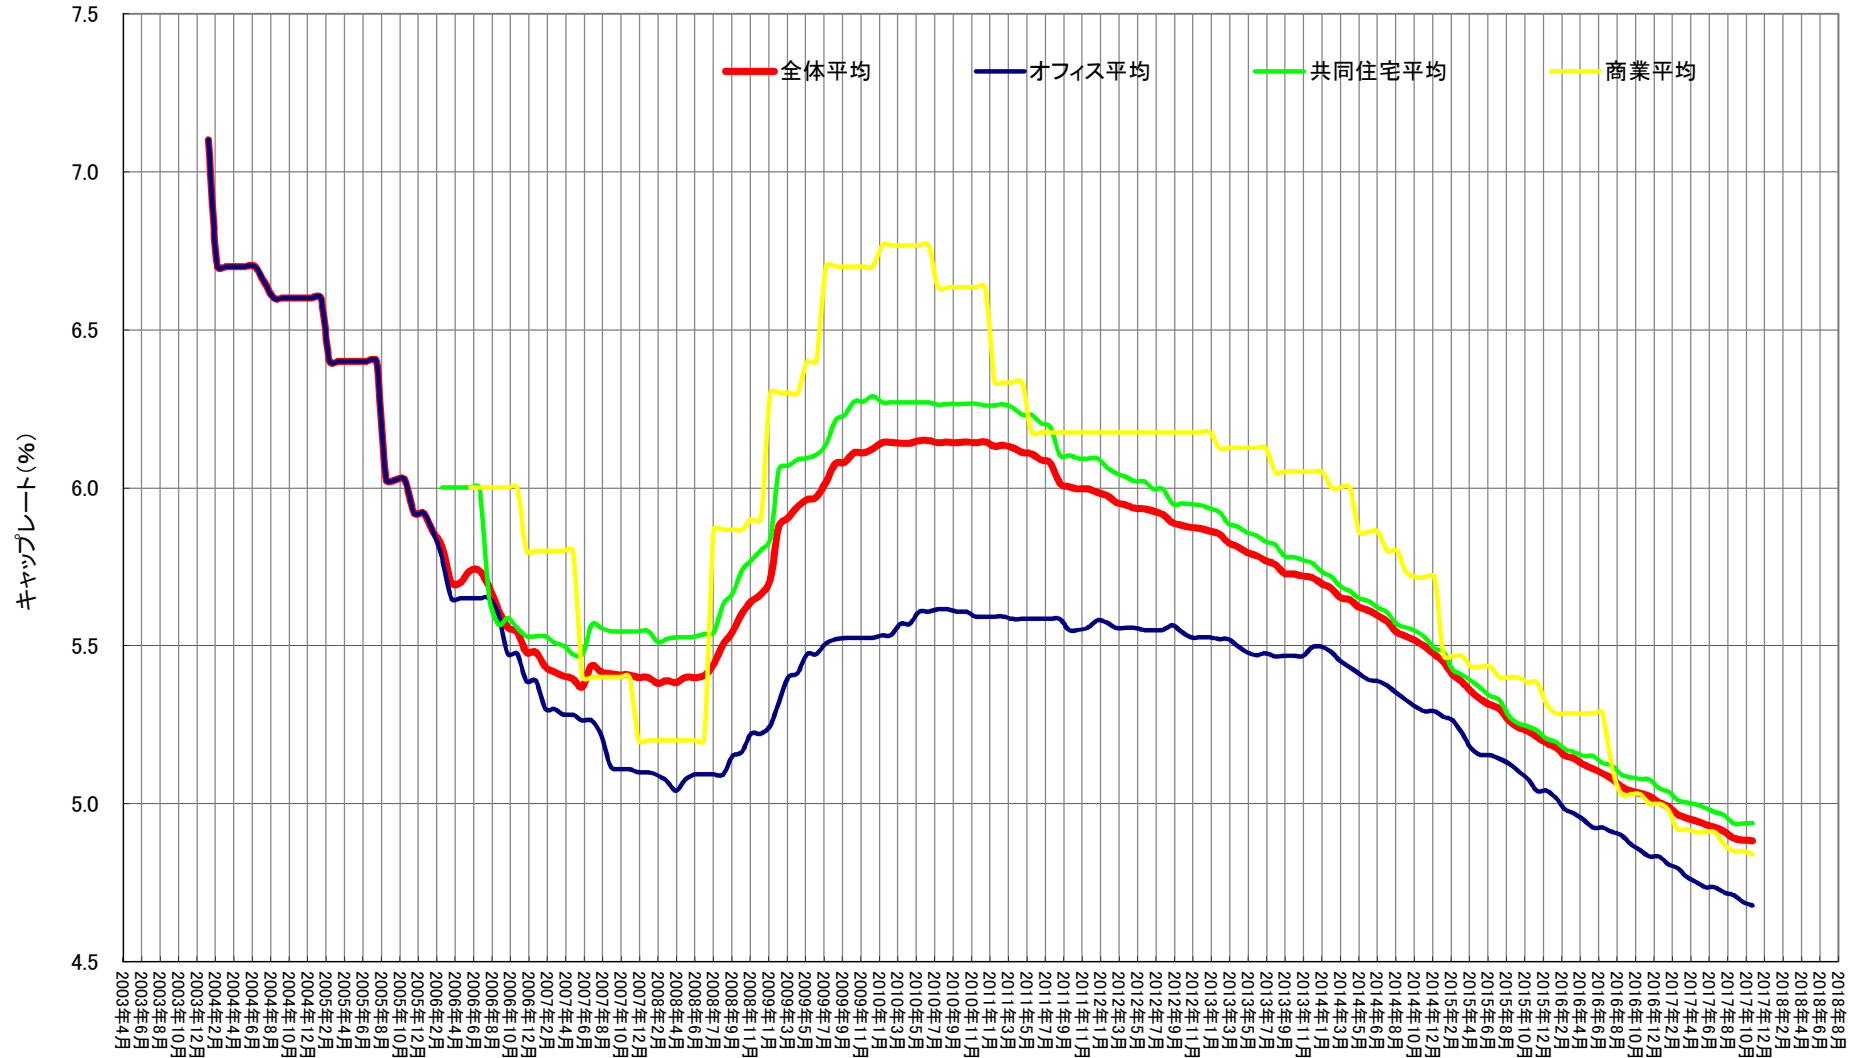

平成29年11月決算時点 名古屋REITキャップレート平均推移

株式会社 ICHI

本資料は、当社が信頼できると判断した情報源から取得した情報に基づいて作成しておりますが、その正確性、完全性を保証するものではありません。
本資料の内容につきましては、貴社のご判断に基づき、ご利用いただけますようお願いいたします。