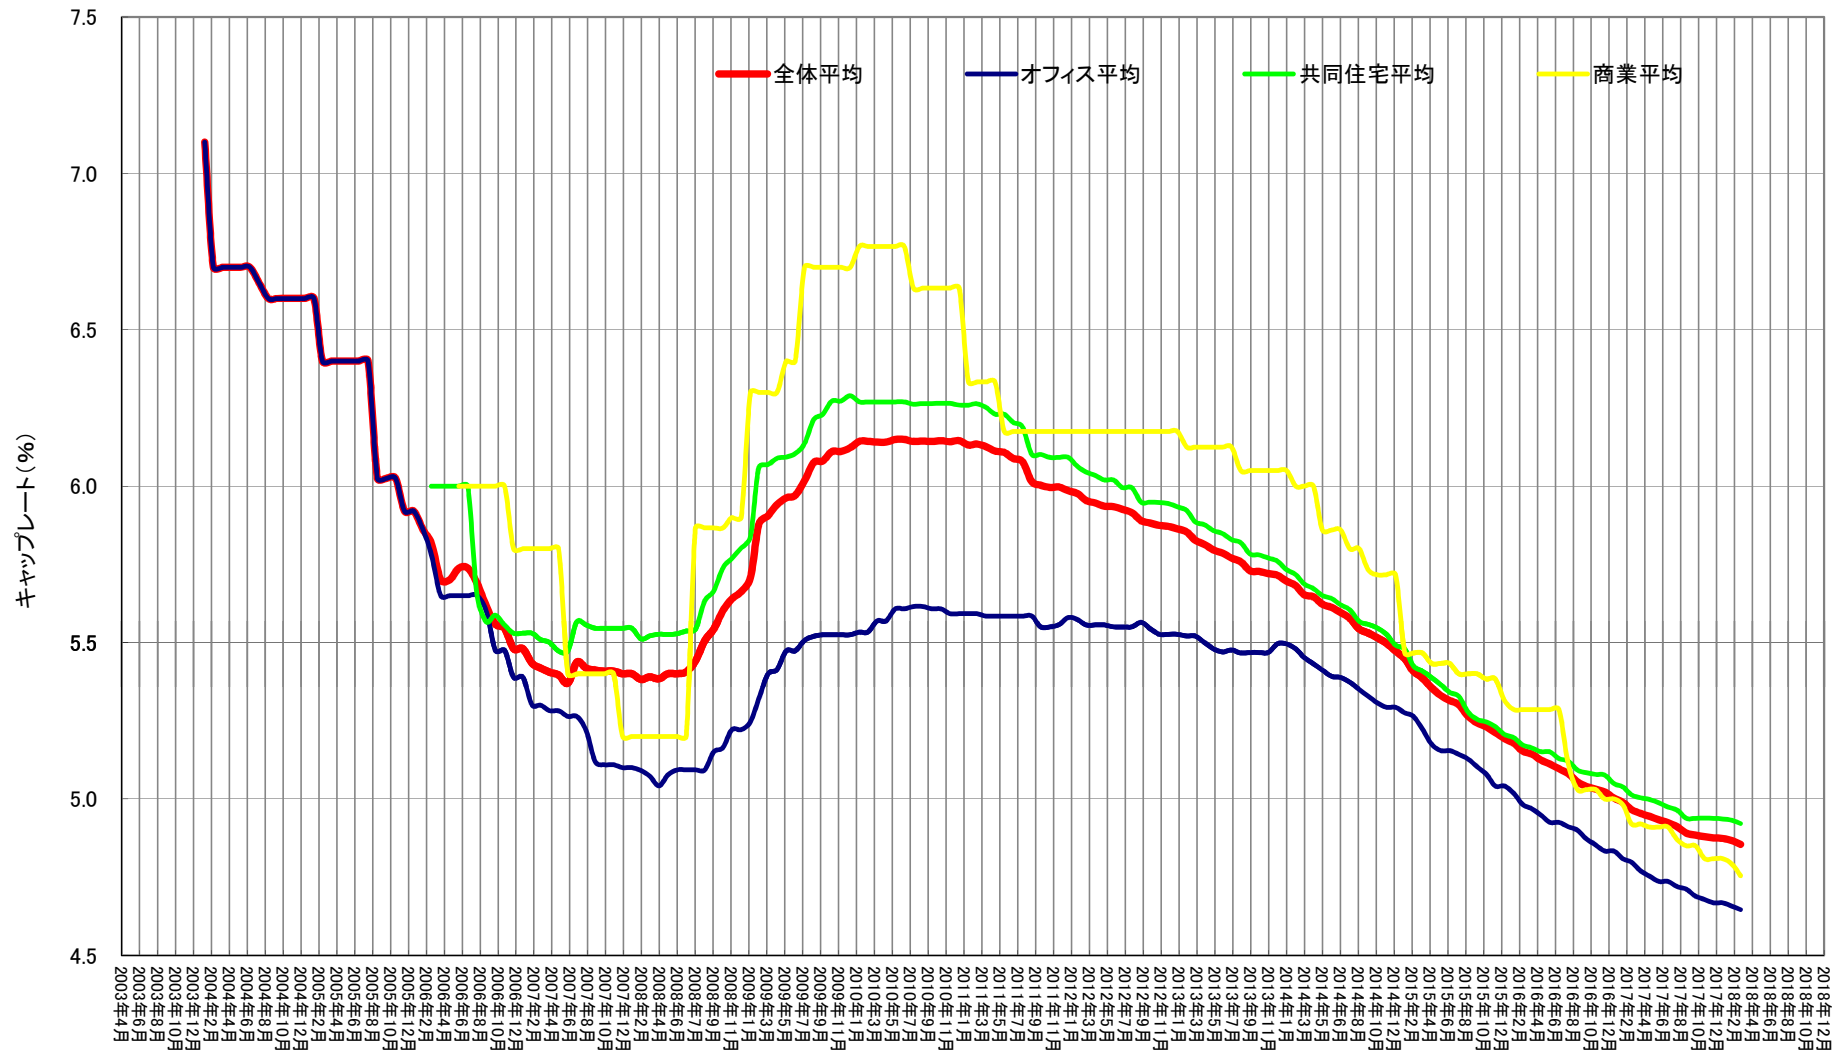

平成30年3月決算時点 名古屋REITキャップレート平均推移

株式会社 ICHI

本資料は、当社が信頼できると判断した情報源から取得した情報に基づいて作成しておりますが、その正確性、完全性を保証するものではありません。  
 本資料の内容につきましては、貴社のご判断に基づき、ご活用いただきますようお願いいたします。