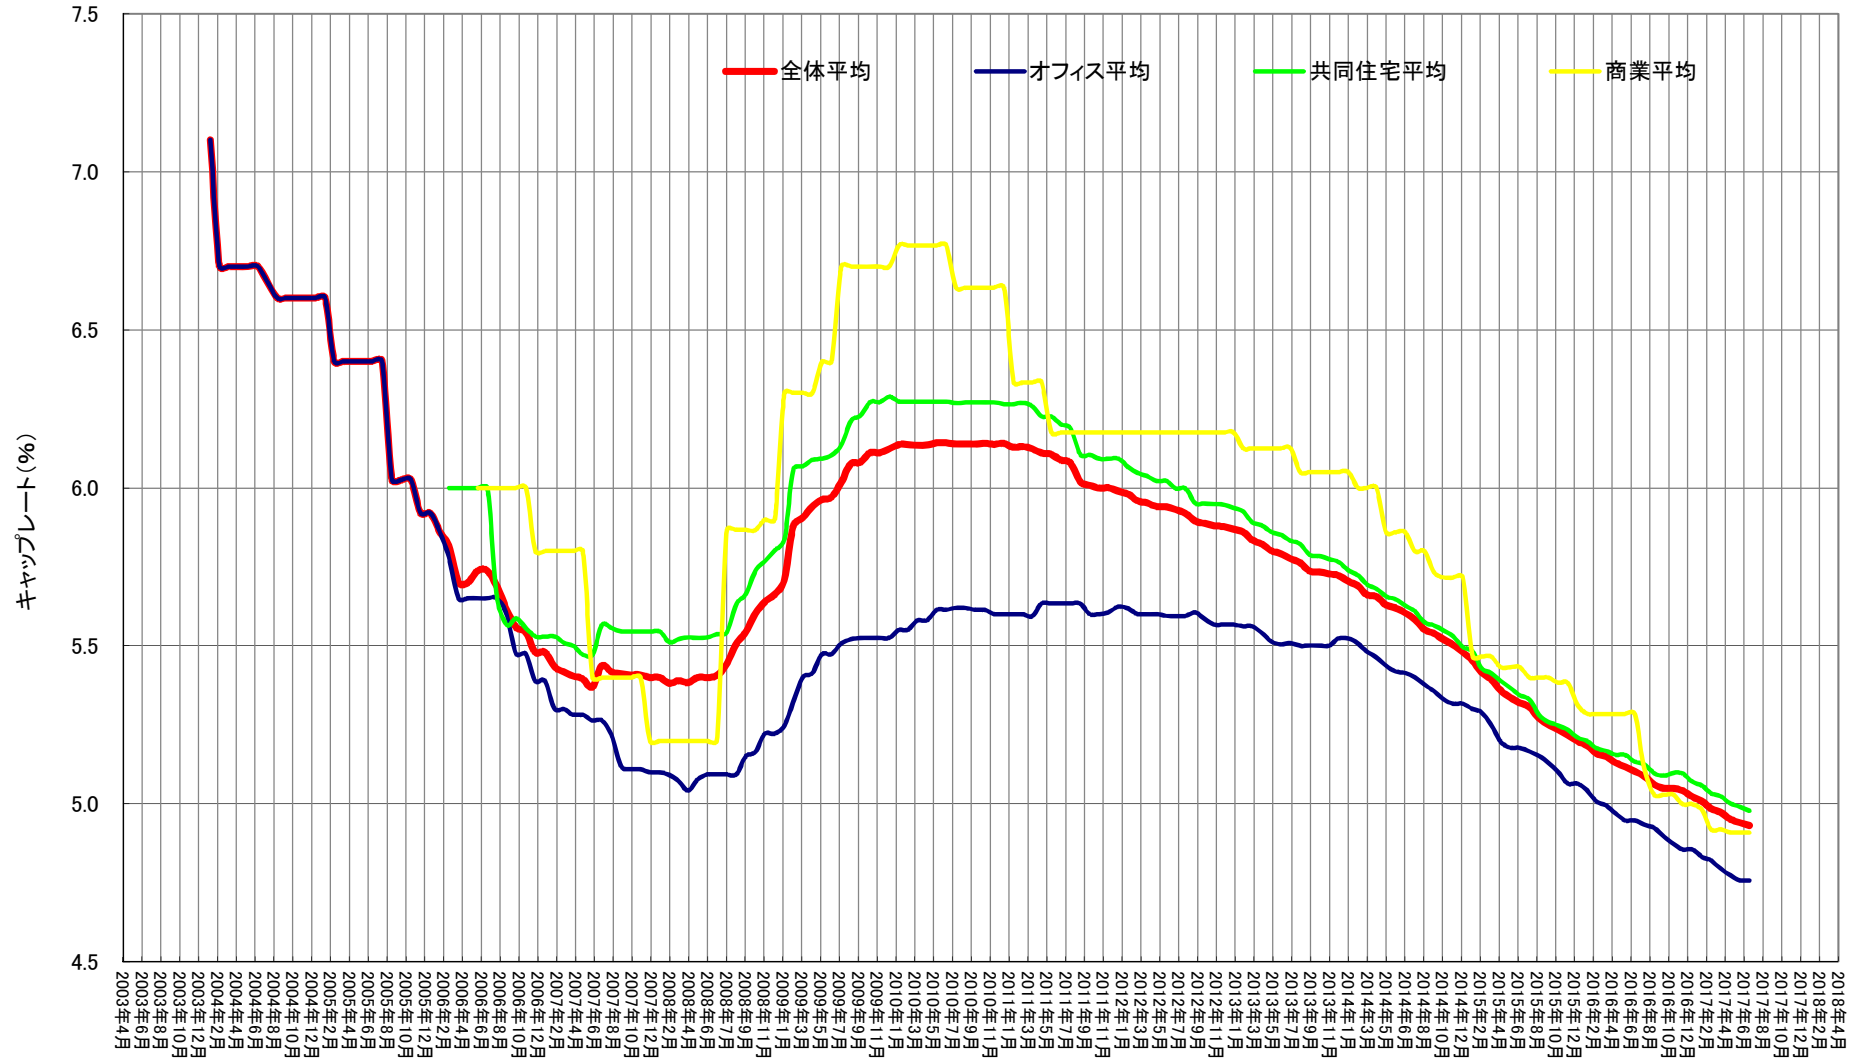

平成29年7月決算時点 名古屋REITキャップレート平均推移

株式会社 ICHI

本資料は、当社が信頼できると判断した情報源から取得した情報に基づいて作成しておりますが、その正確性、完全性を保証するものではありません。
 本資料の内容につきましては、貴社のご判断に基づき、ご活用いただけますようお願いいたします。