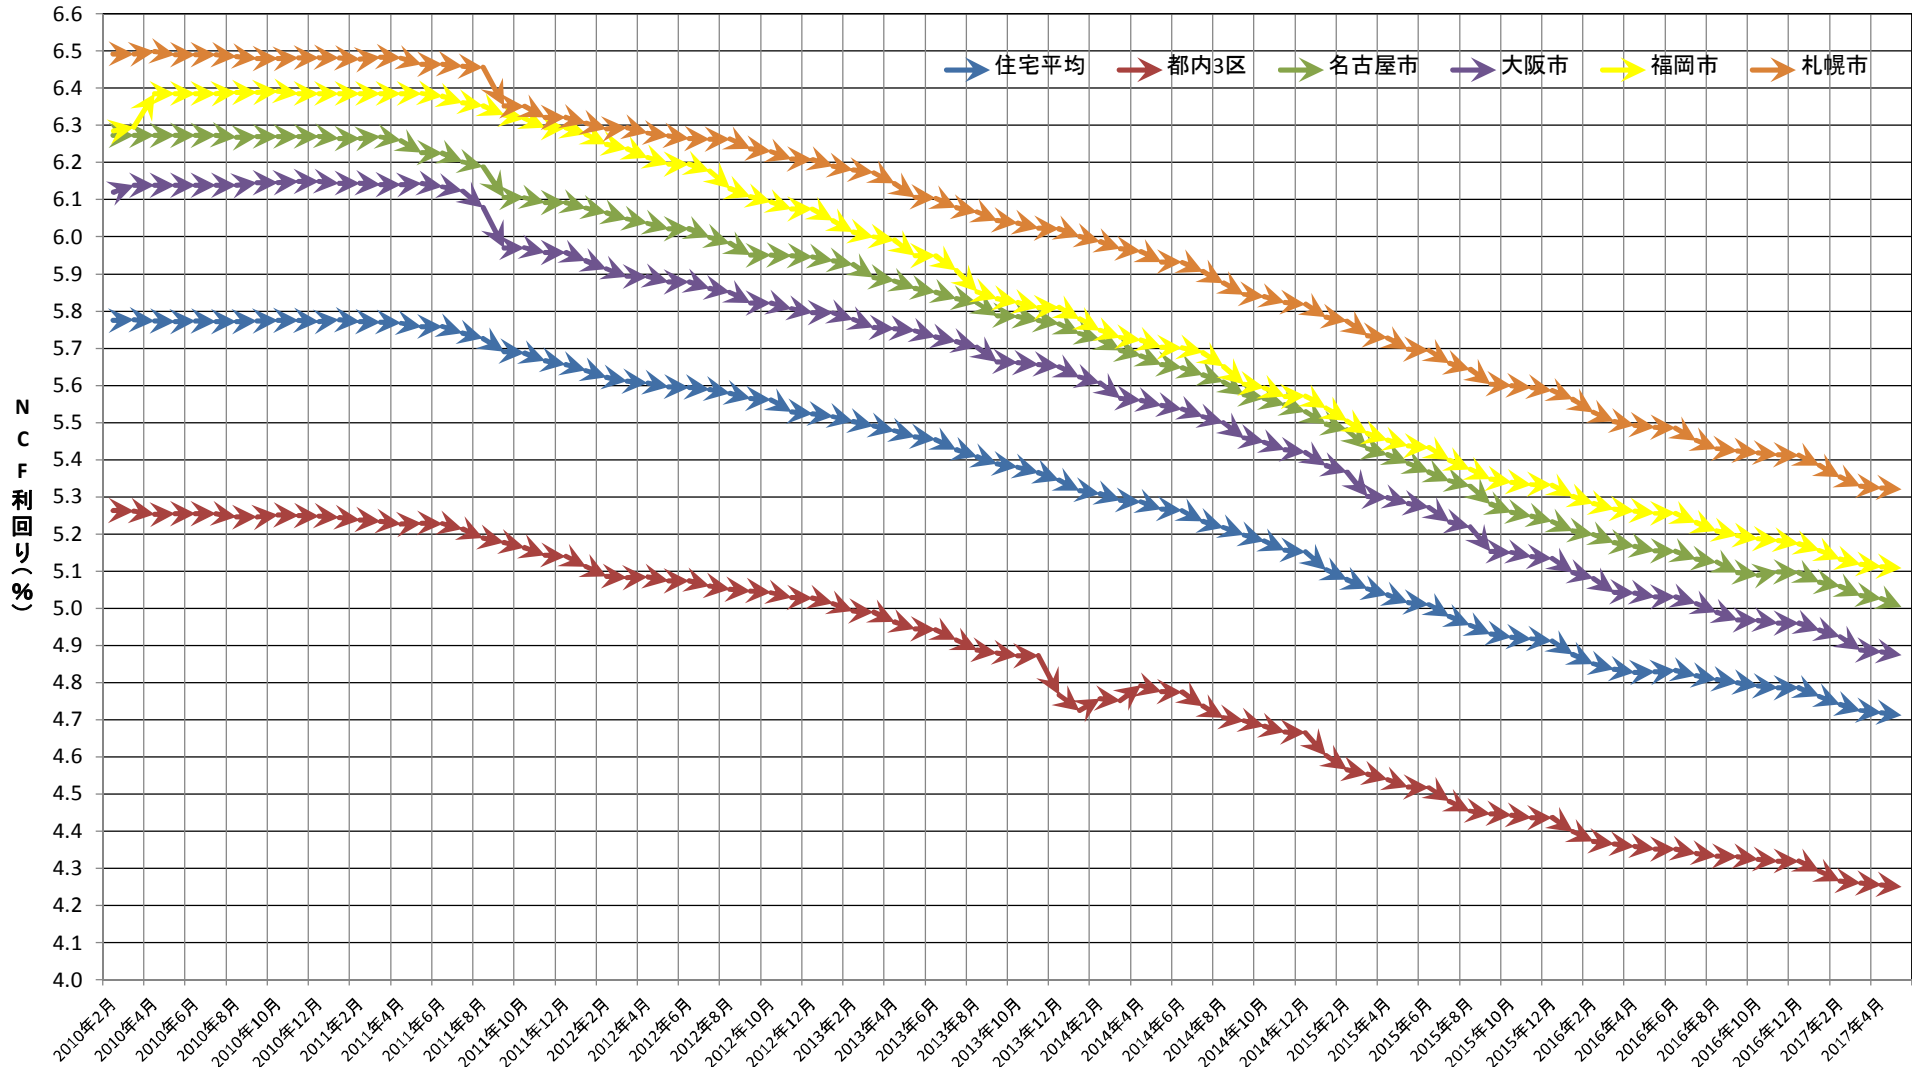

# (2017年5月決算時点)住宅REITキャップレート平均 地域別推移

株式会社 ICHI

本資料は、当社が信頼できると判断した情報源から取得した情報に基づいて作成しておりますが、その正確性、完全性を保証するものではありません。  
 本資料の内容につきましては、貴社のご判断に基づき、ご活用いただきますようお願いいたします。