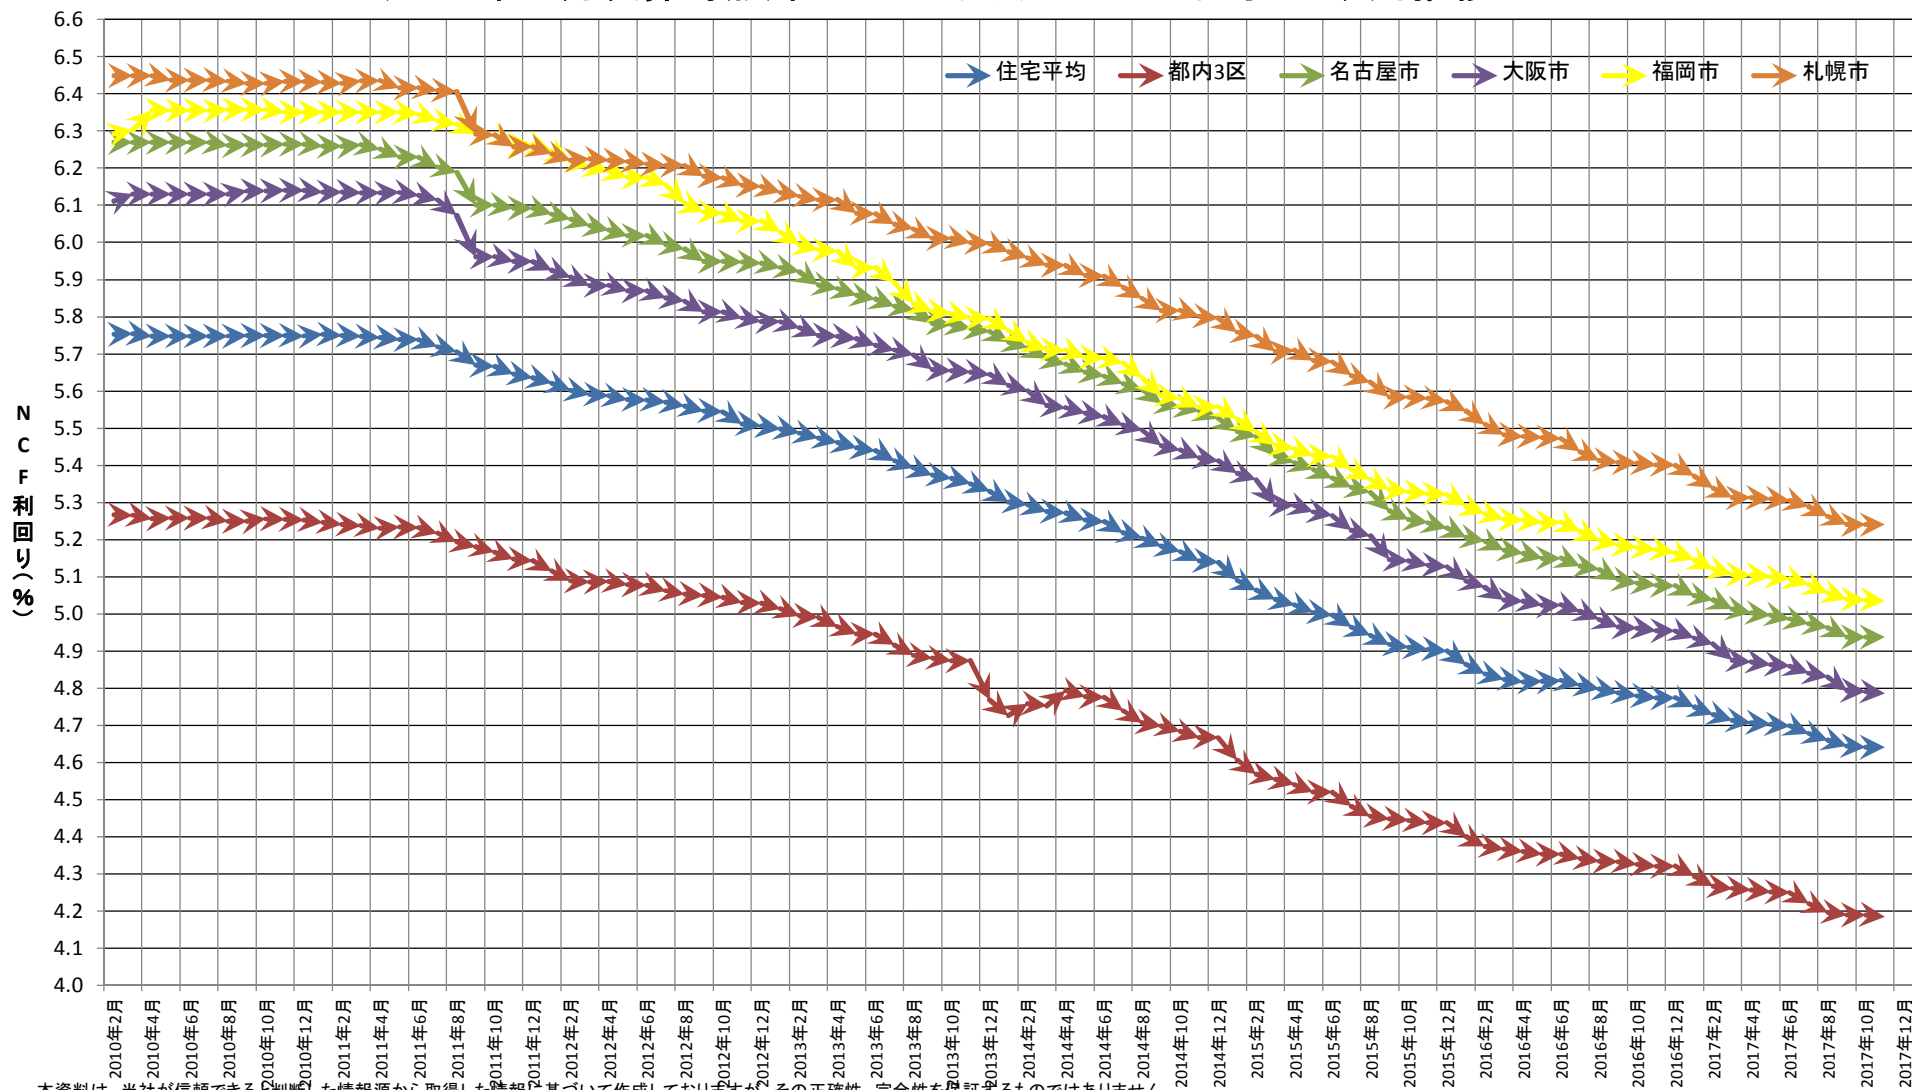

(2017年11月決算時点)住宅REITキャップレート平均 地域別推移

株式会社 ICHI

本資料は、当社が信頼できる判断した情報源から取得した情報に基づいて作成しておりますが、その正確性、完全性を保証するものではありません。
 本資料の内容につきましては、貴社のご判断に基づき、ご活用いただきますようお願いいたします。