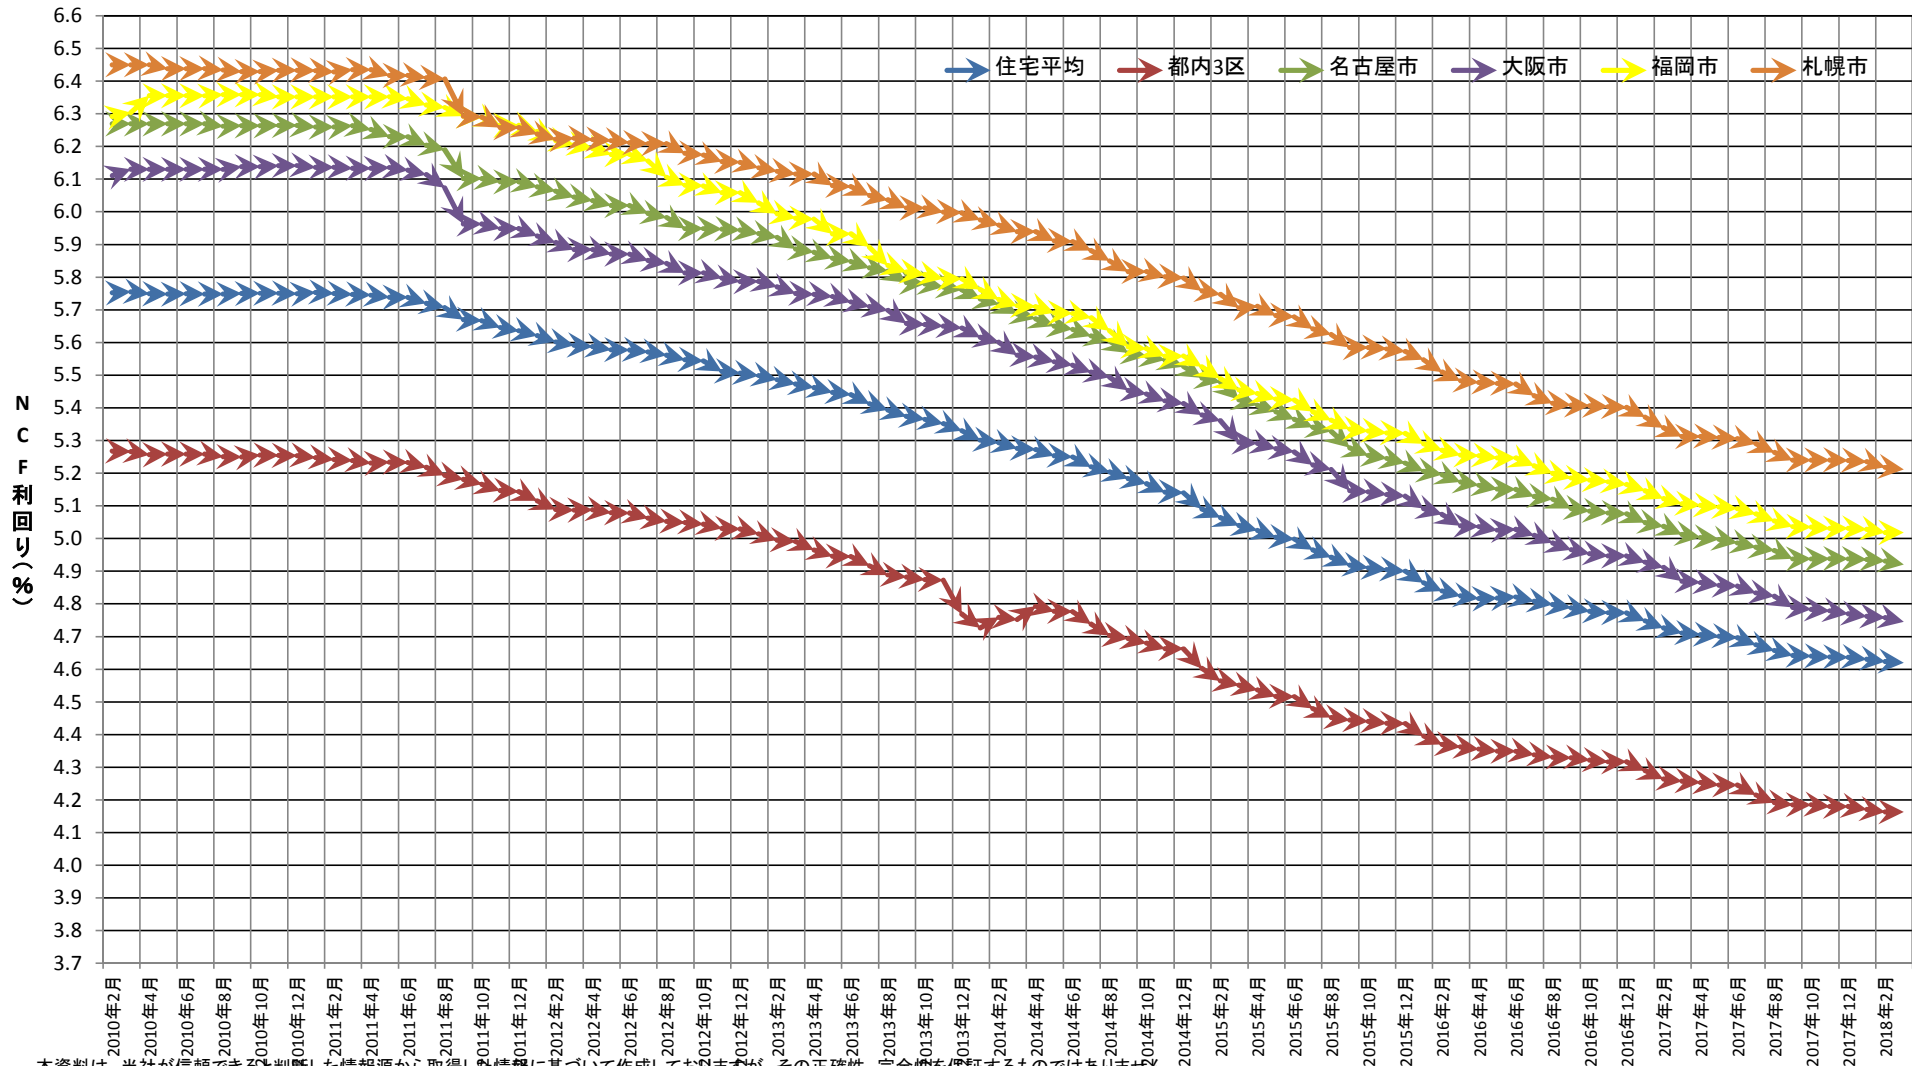

# (2018年3月決算時点)住宅REITキャップレート平均 地域別推移

株式会社 ICHI

本資料は、当社が信頼できると判断した情報源から取得した情報に基づいて作成しておりますが、その正確性、完全性を保証するものではありません。  
 本資料の内容につきましては、貴社のご判断に基づき、ご活用いただきますようお願いいたします。