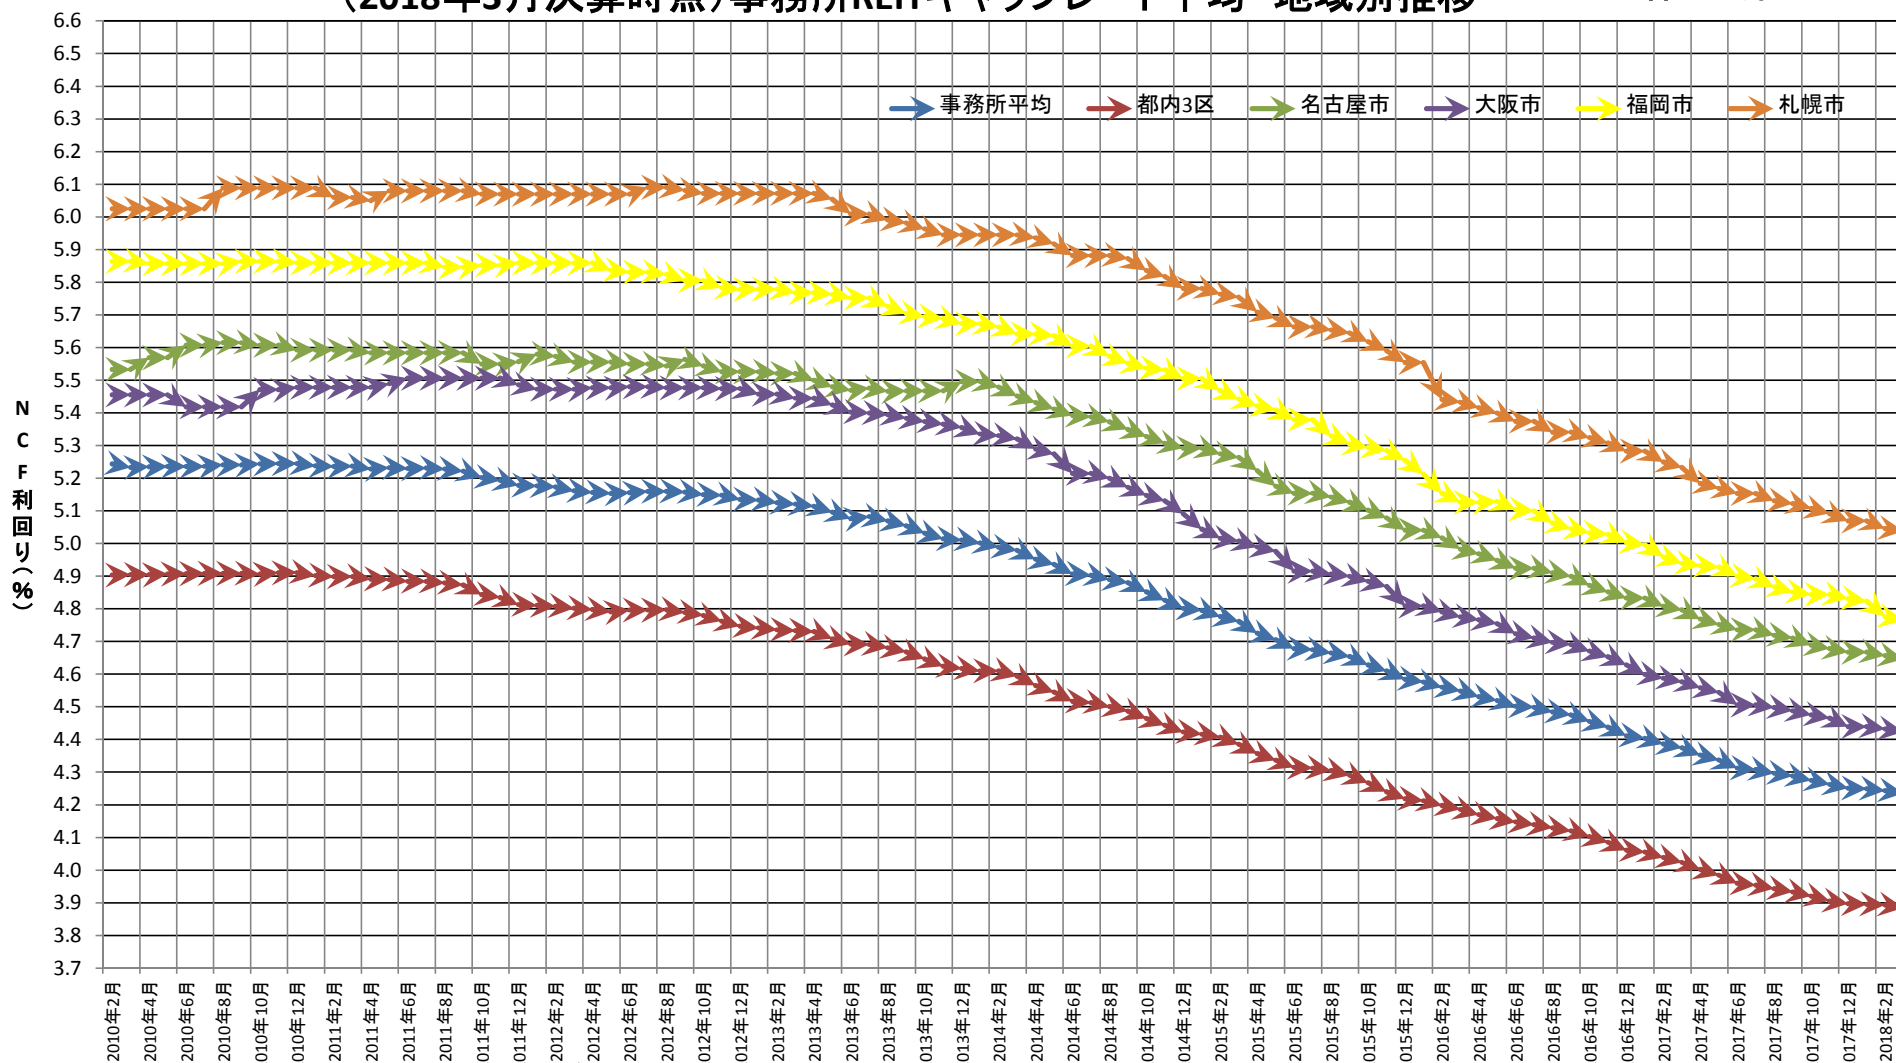

# (2018年3月決算時点)事務所REITキャップレート平均 地域別推移

株式会社 ICHI

本資料は、当社が信頼できると判断した情報源から取得した情報に基づいて作成しておりますが、その正確性、完全性を保証するものではありません。  
 本資料の内容につきましては、貴社のご判断に基づき、ご活用いただきますようお願いいたします。